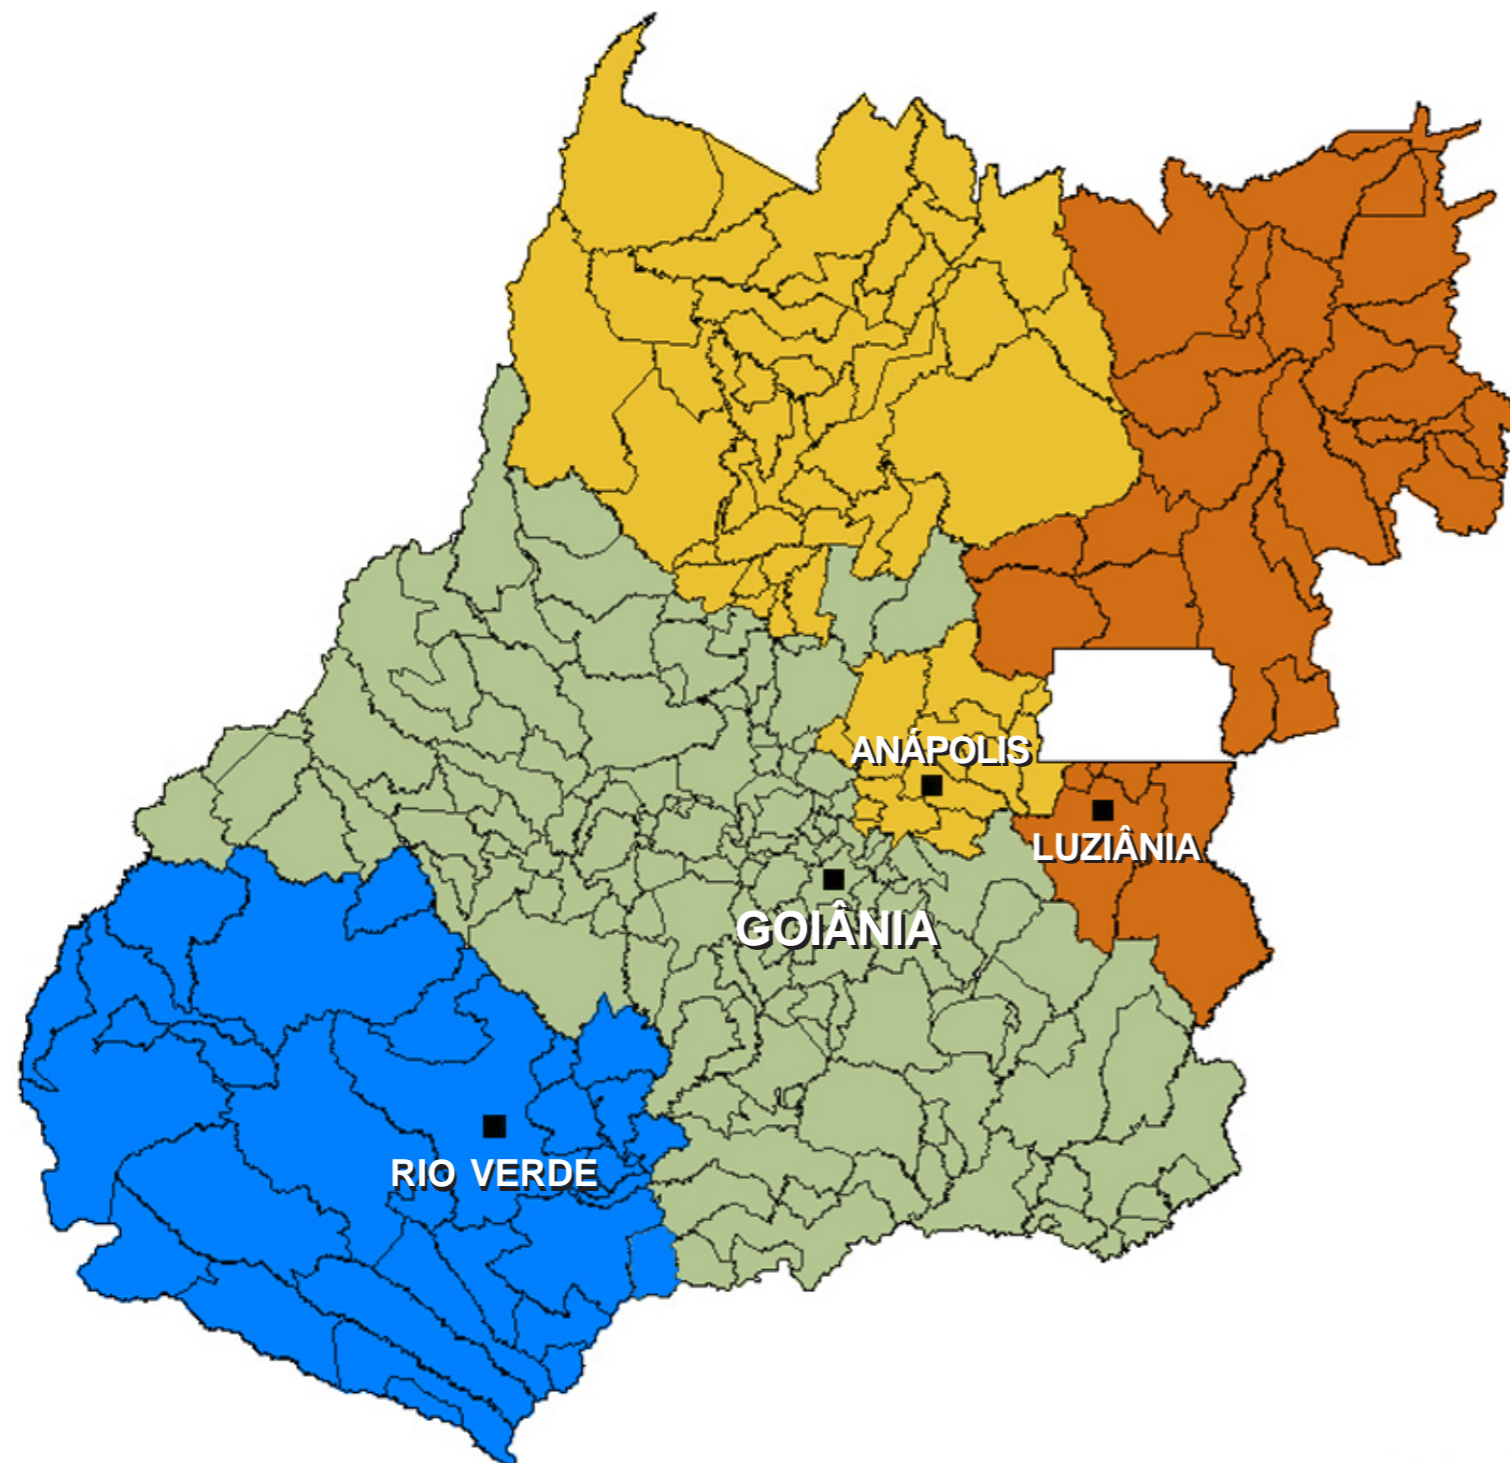

Municípios de Atribuição

Procuradoria da República em Goiás (PR/GO - Goiânia) (Polo de Aparecida de Goiânia e Itumbiara)

Subseção Judiciária da Justiça Federal de Aparecida de Goiânia: Aparecida de Goiânia e Hidrolândia.

Subseção Judiciária da Justiça Federal de Itumbiara: Água Limpa, Aloândia, Bom Jesus de Goiás, Buriti Alegre, Cachoeira Dourada, Goiatuba, Inaciolândia, Itumbiara, Joviânia, Marzagão, Morrinhos, Panamá, Vicentinópolis.

PRM de Anápolis (Polo de Uruaçu)

Subseção Judiciária da Justiça Federal de Anápolis: Abadiânia, Águas Lindas de Goiás, Alexânia, Anápolis, Campo Limpo de Goiás, Cocalzinho de Goiás, Corumbá de Goiás, Gameleira de Goiás, Ouro Verde de Goiás, Pirenópolis, Santo Antônio do Descoberto, São Francisco de Goiás.

PRM de Rio Verde (Polo de Jataí)

Subseção Judiciária da Justiça Federal de Rio Verde: Acreúna, Aparecida do Rio Doce, Cachoeira Alta, Caçu, Castelândia, Gouvelândia, Maurilândia, Montividiu, Paranaiguara, Porteirão, Quirinópolis, Rio Verde, Santa Helena de Goiás, Santo Antônio da Barra, São Simão, Turvelândia.